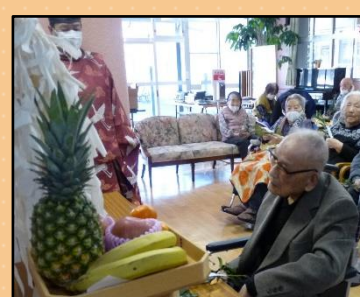

オアシスはぎ園便り

令和4年4月号

誕生会での
ひとこま

新年のはぎ園での
ひとこま

ひな祭り、彼岸供養、
外出支援（お花見）でのひとこま

いつものはぎ園でのひとこま

特別養護老人ホーム
オアシスはぎ園
山口県萩市大井 1723-6
電話 0838-28-0088
FAX0838-28-0274